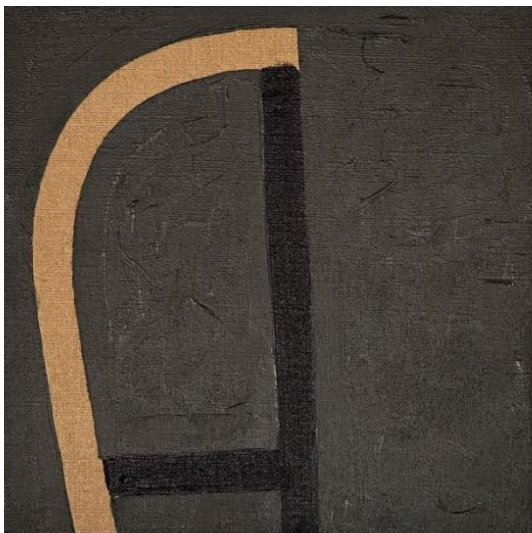

El color de l'aigua, amb tots els seus matisos, la força de la nit a la platja i la sorra daurada, son els temes de Sbarbaro.

Interpreta aquest entorn amb línies i colors, des del blau de la mar fins al negre de les muntanyes cremades, passant pel gris de la boira o l'ocre de les platges. L'esquematisme de la seva geometria ens convida a voler descobrir el que el seu pinzell ens planteja.

1. Court. 100 x 100 cm. Oli sobre tela.

2. Masque. 100 x 100 cm. Oli sobre tela.

3.

4.

5.

6.

3. Quadre verd. 30 x 30 cm. Oli sobre tela.

4. Señal a navegantes. 27 x 27 cm. Oli sobre tela.