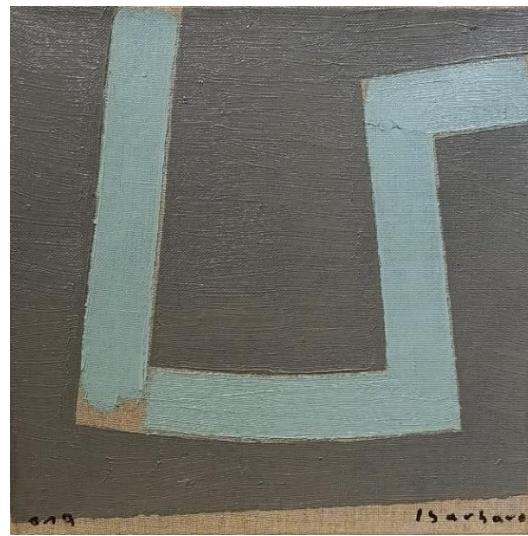

El color de l'aigua, amb tots els seus matisos, la força de la nit a la platja i la sorra daurada, son els temes de Sbarbaro.

Interpreta aquest entorn amb línies i colors, des del blau de la mar fins al negre de les muntanyes cremades, passant pel gris de la boira o l'ocre de les platges. L'esquematisme de la seva geometria ens convida a voler descobrir el que el seu pinzell ens planteja.

1. Court. 100 x 100 cm. Oli sobre tela.

2. Masque. 100 x 100 cm. Oli sobre tela.

3.

4.

5.

6.

3. Quadre verd. 30 x 30 cm. Oli sobre tela.

4. Señal a navegantes. 27 x 27 cm. Oli sobre tela.