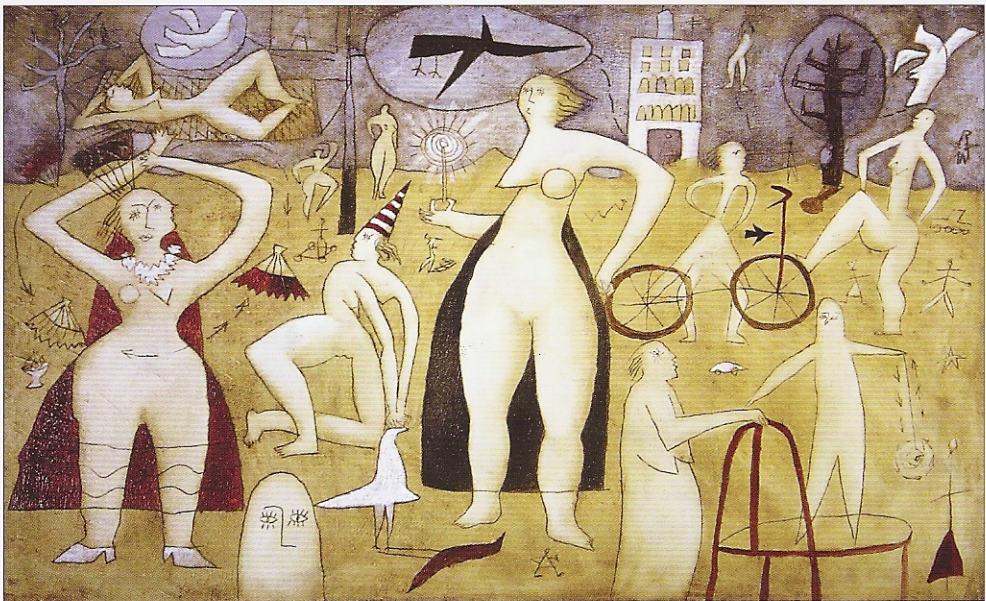

e-mail: arte@saladalmou.com · www.saladalmou.com

Fotografies: Xavier Mora ©

Dona arlequí. 116 x 89 cm. oli /tela.

Dona de la síndria. 38 x 61 cm. oli/tela.

Dona i peix volador. 50 x 61 cm. oli/tela.

Equilibris. 54 x 65 cm. oli/tela.

Personatges. 81 x 130 cm. oli/tela.

Fonambulista del monocicle. 59 x 42 cm. oli/paper.

Monocicle amb peix. Ferro. ©

Fragment sèrie bailaora. Ferro. ©

Gos vigilant. Ferro policromat.

Grup de pedres. ©

Peix. Ferro.