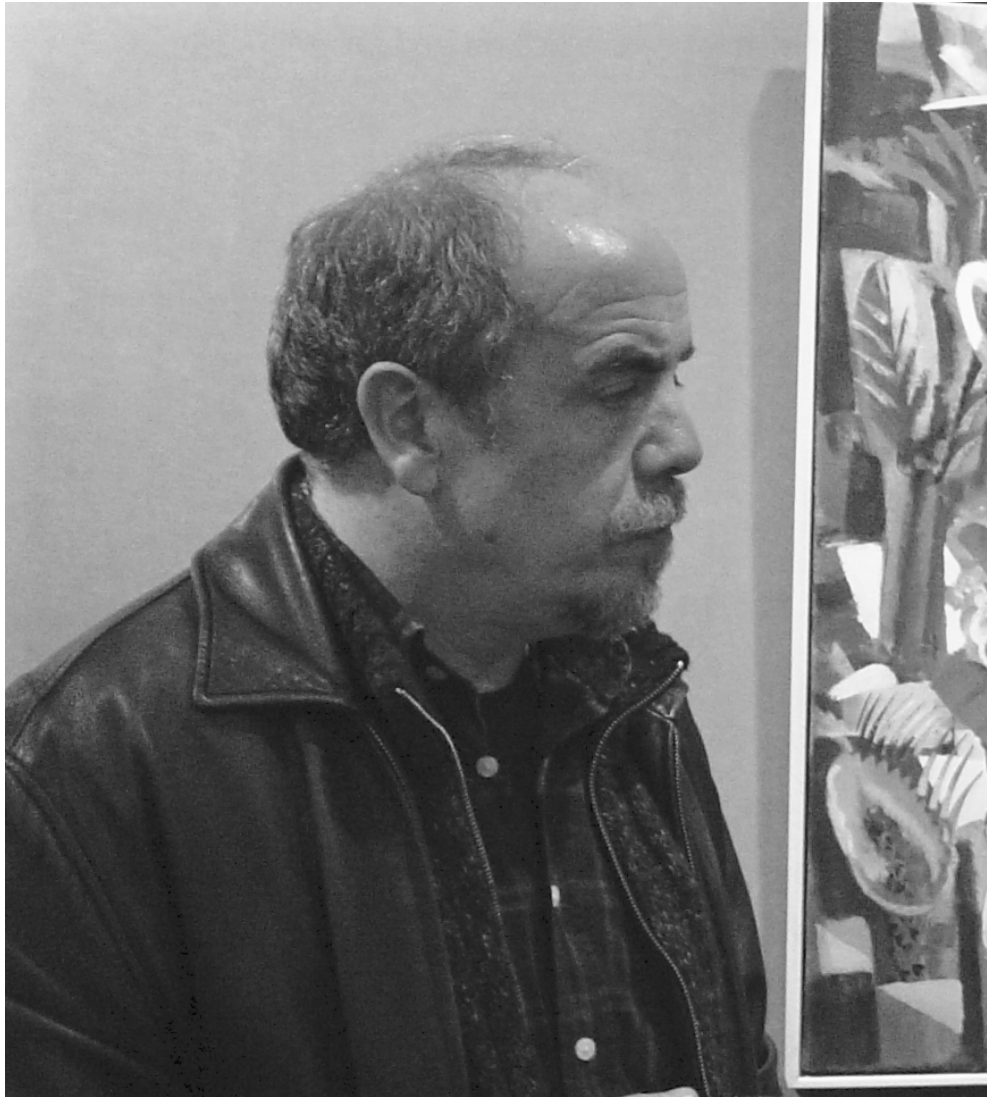

Jordi Amagat a la Sala Dalmau, Barcelona 2007.